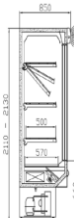

Ceník 2015

číslo zboží	TYP	výstavní plocha m²	Rozměr Š x H x V (v mm)	Rozsah teplot (°C)	Popis výrobku	Cena v Kč bez DPH