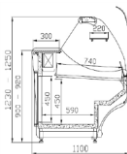

Ceník 2015

číslo zboží	TYP	výstavní plocha m²	Rozeř Š x H x V (v mm)	Rozsah teplot (°C)	Popis výrobku	Cena v Kč bez DPH