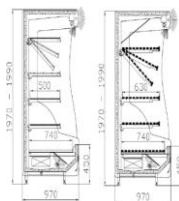

Přístěnná chladicí vitrina Dana, ventilátorové chlazení

C 50001	Dana 1040	2	1040x755x1990	+4.. +10°C	k zapojení na vnější agregát, osvětlení polic	35 600
C 50002	Dana 1570	2,9	1570x755x1990	+4.. +10°C	k zapojení na vnější agregát, osvětlení polic	43 800
C 50003	Dana 2000	3,8	2000x755x1990	+4.. +10°C	k zapojení na vnější agregát, osvětlení polic	50 200