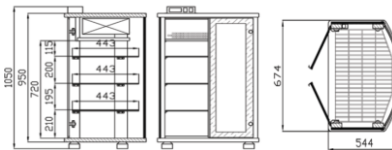

Cukrářská chladicí vitrína ELLADA

C 98000	Ellada	1,5	970x800x1460-1480	+5... +12°C	čelní sklo výklopné s tlumiči, LED osvětlení	58 900
C 98001	Ellada	2,2	1360x800x1460-1480	+5... +12°C	čelní sklo výklopné s tlumiči, LED osvětlení	66 700