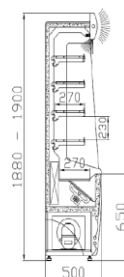

Přístěnná chladicí vitrina Zuza, ventilátorové chlazení

C 60001	Zuza 1040	2,4	1040x970x1990	+4.. +10°C	vnější agregát, 4 řady polic, osvětlení polic	37 400
C 60002	Zuza 1470	3,6	1470x970x1990	+4.. +10°C	vnější agregát, 4 řady polic, osvětlení polic	46 100
C 60003	Zuza 1970	4,8	1970x970x1990	+4.. +10°C	vnější agregát, 4 řady polic, osvětlení polic	53 400