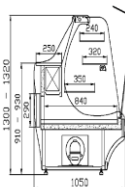

Prodejní pult Cilka

C 21001	Cilka P rovný		1000x900x		nechladicí	14 300
C 21002	Cilka P vnitřní		1600x1600x		nechladicí	27 400
C 21003	Cilka P vnější		1600x1600x		nechladicí	27 400