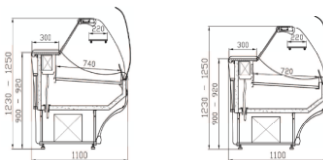

Ceník 2015

číslo zboží	TYP	výstavní plocha m²	Rozměr Š x H x V (v mm)	Rozsah teplot (°C)	Popis výrobku	Cena v Kč bez DPH

Obslužné chladicí vitríny BEÁTA, oblé sklo, statické chlazení

C 5001	Beáta 1040	0,63	1040 x 1100 x 1250	+1 ... +7°C	odklápěcí sklo dole, chlazení statické, úložný prostor nerezový, termostat s automatickým odtáváním a digitálním displejem, izolace z polyuretanové pěny, vnitřní osvětlení bílé, noční clony, vnitřní agregát, horní výdejní police hliníková	35 000
C 5002	Beáta 1200	0,75	1200 x 1100 x 1250	+1 ... +7°C		37 200
C 5003	Beáta 1570	0,94	1570 x 1100 x 1250	+1 ... +7°C		42 300
C 5004	Beáta 1800	1,3	1800 x 1100 x 1250	+1 ... +7°C		49 100
C 5005	Beáta 2000	1,5	2000 x 1100 x 1250	+1 ... +7°C		50 700
C 5006	Beáta 2530	1,9	2530 x 1100 x 1250	+1 ... +7°C		61 300
C 5007	Beáta 3060	2,3	3060 x 1100 x 1250	+1 ... +7°C		72 300

Obslužné chladicí vitríny BEÁTA, oblé sklo, ventilátorové chlazení

C 6001	Beáta 1040	0,63	1000 x 1100 x 1250	+1 ... +7°C	odklápěcí sklo dole, chlazení ventilátorové, úložný prostor nerezový, termostat s automatickým odtáváním a digitálním displejem, izolace z polyuretanové pěny, vnitřní osvětlení bílé, noční clony, vnitřní agregát, horní výdejní police hliníková	36 300
C 6002	Beáta 1200	0,75	1200 x 1100 x 1250	+1 ... +7°C		39 100
C 6003	Beáta 1570	0,94	1570 x 1100 x 1250	+1 ... +7°C		43 900
C 6004	Beáta 1800	1,3	1800 x 1100 x 1250	+1 ... +7°C		50 900
C 6005	Beáta 2000	1,5	2000 x 1100 x 1250	+1 ... +7°C		52 700
C 6006	Beáta 2530	1,9	2500 x 1100 x 1250	+1 ... +7°C		63 850
C 6007	Beáta 3060	2,3	3000 x 1100 x 1250	+1 ... +7°C		74 800

Obslužné chladicí vitríny BEÁTA, oblé sklo, bez agregátu - na zapojení na vnější agregát (statické chlazení)

C 7001	Beáta 1570	0,94	1570 x 1100 x 1250	+1 ... +7°C	vnější agregát - statické chlazení	43 400
C 7002	Beáta 2000	1,5	2000 x 1100 x 1250	+1 ... +7°C		52 200