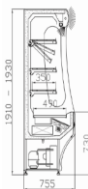

Prosklená chladič skříň ze čtyř stran

C 29001	WCh-1-2 silver	445	830x700x			51 300
C 29002	WCh-1-2 gold	445	830x700x			52 550

Přístěnná chladič vitrina TREND, ventilátorové chlazení

C 30001	Trend 1040 RCh-1B	1,5	1040x755x1930	+4.. +10°C	výškově nastavitelné police, noční roleta	52 000
C 30002	Trend 1570 RCh-1B	2,4	1570x755x1930	+4.. +10°C	výškově nastavitelné police, noční roleta	64 200
C 30003	Trend 2000 RCh-1B	3	2000x755x1930	+4.. +10°C	výškově nastavitelné police, noční roleta	77 500
C 30004	Trend 1040 RCh-1BW	1,5	1040x755x1930	+4.. +10°C	verze na zeleninu s dřevěnými policemi	52 000
C 30005	Trend 1570 RCh-1BW	2,4	1570x755x1930	+4.. +10°C	verze na zeleninu s dřevěnými policemi	64 200
C 30006	Trend 2000 RCh-1BW	3	2000x755x1930	+4.. +10°C	verze na zeleninu s dřevěnými policemi	77 500