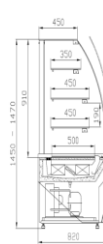

Cukrářská chladicí vitrína OLYMPIA, ventilátorové chlazení

C 28001	Olympia G 970		970x820x1470	+5... +15°C	3 skleněné police, osvětlení, oblé sklo	58 700
C 28002	Olympia G 1360		1360x820x1470	+5... +15°C	3 skleněné police, osvětlení, oblé sklo	58 700
C 28003	Olympia R 970		970x820x1470	+5... +15°C	3 skleněné police, osvětlení, oblé sklo	66 600
C 28004	Olympia R 1360		1360x820x1470	+5... +15°C	3 skleněné police, osvětlení, oblé sklo	66 600