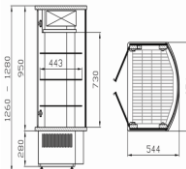

Cukrářská chladicí vitrínka Gábi, s vnějším agregátem

C 16001	Gábi		674x544x1050	+3... +8°C	statika, agregát k umístění mimo	34 850