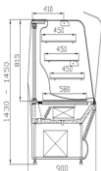

Ceník 2015

číslo zboží	TYP	výstavní plocha m²	Rozměr Š x H x V (v mm)	Rozsah teplot (°C)	Popis výrobku	Cena v Kč bez DPH