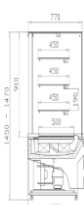

Cukrářská chladicí vitrina AMATEA, ventilátorové chlazení

C 23001	Amatea 950	1,65	950x860x1470	+3... +8°C	regulace vlhkosti, 3 skleněné police, osvětlení	63 500
C 23002	Amatea 1340	2,3	1340x860x1470	+3... +8°C	regulace vlhkosti, 3 skleněné police, osvětlení	72 500
C 23003	Amatea 950	1,65	950x860x1470	+3... +8°C	bez agregátu, 3 skleněné police, osvětlení plochy	42 000
C 23004	Amatea 1340	2,3	1340x860x1470	+3... +8°C	bez agregátu, 3 skleněné police, osvětlení plochy	49 900

Prodejní pult Amatea

C 24001	Amatea P		1000x860x			24 700
---------	----------	--	-----------	--	--	--------

Ceník 2015

číslo zboží	TYP	výstavní plocha m ²	Rozměr Š x H x V (v mm)	Rozsah teplot (°C)	Popis výrobku	Cena v Kč bez DPH
-------------	-----	--------------------------------	-------------------------	--------------------	---------------	-------------------

Cukrářská vitrína Amatea 45 neutrální

C 25001	Amatea 45/1190		1190x795		vnitřní roh nechladičí	35 000
C 25002	Amatea 90/1190		1190x790		vnitřní roh nechladičí	64 800
C 25003	Amatea 045/1250		1250x795		vnější roh nechladičí	35 000
C 25004	Amatea 090/1250		1250x795		vnější roh nechladičí	64 800