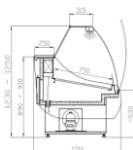

Obslužné chladicí vitríny BEÁTA 2, oblé sklo, statické chlazení, velký úložný prostor

C 9001	Beáta2 2530		2530 x 1100	+1 ... +7°C		70 100
C 9002	Beáta2 2960		2960 x 1100	+1 ... +7°C		79 200

Obslužné chladicí vitríny Sabina, statické chlazení

C 10001	Sabina 1330		1330 x 1150	+1 ... +7°C	statické chlazení	42 200
C 10002	Sabina 1570		1570 x 1150	+1 ... +7°C	statické chlazení	47 100
C 10003	Sabina 2000		2000 x 1150	+1 ... +7°C	statické chlazení	52 900
C 10004	Sabina 2580		2580 x 1150	+1 ... +7°C	statické chlazení	65 700
C 10005	Sabina 3060		3060 x 1150	+1 ... +7°C	statické chlazení	74 400

Obslužné chladicí vitríny Sabina, ventilátorové chlazení

C 11001	Sabina 1330		1330 x 1150	+1 ... +7°C	ventilátorové chlazení	45 600
C 11002	Sabina 1570		1570 x 1150	+1 ... +7°C	ventilátorové chlazení	51 300
C 11003	Sabina 2000		2000 x 1150	+1 ... +7°C	ventilátorové chlazení	57 800
C 11004	Sabina 2580		2580 x 1150	+1 ... +7°C	ventilátorové chlazení	75 700
C 11005	Sabina 3060		3060 x 1150	+1 ... +7°C	ventilátorové chlazení	83 300

Prodejní pult k obslužné chladicí vitrině Sabina

C 12001	Sabina stůl		1150x1000		pracovní stůl/nechladicí	14 800
C 12002	Sabina stůl		1390x1390		pracovní stůl rohový vnitřní/nechladicí	22 400
C 12003	Sabina stůl		1390x1390		pracovní stůl rohový venkovní/nechladicí	22 400