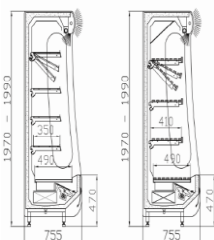

Ceník 2015

číslo zboží	TYP	výstavní plocha m²	Rozměr Š x H x V (v mm)	Rozsah teplot (°C)	Popis výrobku	Cena v Kč bez DPH

Přístěnná chladicí vitrina SYRIUS, ventilátorové chlazení

C 40001	Syrius 1330 RCh3	2,4	1330x850x2020	+4.. +10°C	4 řady polic, osvětlení polic, noční roleta	
C 40002	Syrius 1650 RCh3	3,1	1650x850x2020	+4.. +10°C	4 řady polic, osvětlení polic, noční roleta	
C 40003	Syrius 2000 RCh3	3,8	2000x850x2020	+4.. +10°C	4 řady polic, osvětlení polic, noční roleta	87 600

Přístěnná chladicí vitrina Dana, ventilátorové chlazení

C 50001	Dana 1040	2	1040x755x1990	+4.. +10°C	k zapojení na vnější agregát, osvětlení polic	35 600
C 50002	Dana 1570	2,9	1570x755x1990	+4.. +10°C	k zapojení na vnější agregát, osvětlení polic	43 800
C 50003	Dana 2000	3,8	2000x755x1990	+4.. +10°C	k zapojení na vnější agregát, osvětlení polic	50 200

Přístěnná chladicí vitrina Zuza, ventilátorové chlazení

C 60001	Zuza 1040	2,4	1040x970x1990	+4.. +10°C	vnější agregát, 4 řady polic, osvětlení polic	37 400
C 60002	Zuza 1470	3,6	1470x970x1990	+4.. +10°C	vnější agregát, 4 řady polic, osvětlení polic	46 100
C 60003	Zuza 1970	4,8	1970x970x1990	+4.. +10°C	vnější agregát, 4 řady polic, osvětlení polic	53 400

Přístěnná chladicí vitrina Tina, ventilátorové chlazení

C 70001	Tina	0,74	680x500x1900	+4.. +10°C	4 řady polic, osvětlení polic, noční roleta	39 900