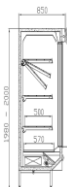

Chladicí skříně jednostranně prosklená Verona, ventilátorové chlazení

C 80001	Verona	3	1570x850x2130	+4.. +10°C	3 řady polic, podsvícený horní panel	73 900
C 80002	Verona	4	2000x850x2130	+4.. +10°C	3 řady polic, podsvícený horní panel	78 400