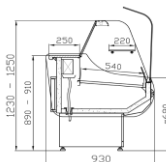

Ceník 2015
Chladicí, mrazicí a neutrální zařízení CEBEA

číslo zboží	TYP	výstavní plocha m ²	Rozměr Š x H x V (v mm)	Rozsah teplot (°C)	Popis výrobku	Cena v Kč bez DPH
-------------	-----	--------------------------------	-------------------------	--------------------	---------------	-------------------