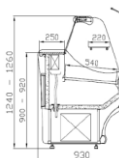

Ceník 2015
Chladicí, mrazicí a neutrální zařízení CEBEA

číslo zboží	TYP	výstavní plocha m²	Rozměr Š x H x V (v mm)	Rozsah teplot (°C)	Popis výrobku	Cena v Kč bez DPH

Obslužné chladicí vitríny EVA, statické chlazení

C 1001	Eva 1200	0,64	1200 x 930 x 1250	+1 ... +7°C	rovné sklo	34 650
C 1002	Eva 1200 G	0,64	1200 x 930 x 1250	+1 ... +7°C	oblé sklo	35 600
C 1003	Eva 1570	0,82	1570 x 930 x 1250	+1 ... +7°C	rovné sklo	36 850
C 1004	Eva 1570 G	0,82	1570 x 930 x 1250	+1 ... +7°C	oblé sklo	37 760
C 1005	Eva 1800	0,98	1800 x 930 x 1250	+1 ... +7°C	rovné sklo	40 700
C 1006	Eva 1800 G	0,98	1800 x 930 x 1250	+1 ... +7°C	oblé sklo	41 800
C 1007	Eva 2000	1,1	2000 x 930 x 1250	+1 ... +7°C	rovné sklo	44 500
C 1008	Eva 2000 G	1,1	2000 x 930 x 1250	+1 ... +7°C	oblé sklo	45 600

Prodejní pult k vitrině EVA

C 2001	Eva P 1000		1000 x 930 x 1250			13 200

Obslužné chladicí vitríny BÁRA, statické chlazení

C 3001	Bára 1200	0,64	1200 x 930 x 1260	+1 ... +7°C	rovné sklo	35 600
C 3002	Bára 1200 G	0,64	1200 x 930 x 1260	+1 ... +7°C	oblé sklo	36 850
C 3003	Bára 1570	0,82	1570 x 930 x 1260	+1 ... +7°C	rovné sklo	38 850
C 3004	Bára 1570 G	0,82	1570 x 930 x 1260	+1 ... +7°C	oblé sklo	40 900
C 3005	Bára 1800	0,98	1800 x 930 x 1260	+1 ... +7°C	rovné sklo	43 300
C 3006	Bára 1800 G	0,98	1800 x 930 x 1260	+1 ... +7°C	oblé sklo	44 700
C 3007	Bára 2000	1,1	2000 x 930 x 1260	+1 ... +7°C	rovné sklo	48 200
C 3008	Bára 2000 G	1,1	2000 x 930 x 1260	+1 ... +7°C	oblé sklo	50 200

Prodejní pulty, rohy k vitrinám BÁRA

C 4001	Bára PR		1000 x 930 x 1260	+1 ... +7°C	rovný pult	13 900
C 4002	Bára PV		1000 x 930 x 1260	+1 ... +7°C	vnitřní roh	20 600
C 4003	Bára R		1000 x 930 x 1260	+1 ... +7°C	roh	20 400