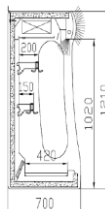

Ceník 2015

číslo zboží	TYP	výstavní plocha m²	Rozměr Š x H x V (v mm)	Rozsah teplot (°C)	Popis výrobku	Cena v Kč bez DPH