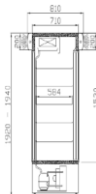

Ceník 2015

číslo zboží	TYP	výstavní plocha m²	Rozměr Š x H x V (v mm)	Rozsah teplot (°C)	Popis výrobku	Cena v Kč bez DPH

Prodejní pult Olympia

C 290011	Olympia		840x1000			21 900

Oboustranně prosklená skříň Mona 1400, statické chlazení

C 280011	Mona	1400	1640x810x1920			57 000

Prosklená chladič skříň ze čtyř stran

C 29001	WCh-1-2 silver	445	830x700x			51 300
C 29002	WCh-1-2 gold	445	830x700x			52 550

Přístěnná chladič vitrina TREND, ventilátorové chlazení

C 30001	Trend 1040 RCh-1B	1,5	1040x755x1930	+4.. +10°C	výškově nastavitelné police, noční roleta	52 000
C 30002	Trend 1570 RCh-1B	2,4	1570x755x1930	+4.. +10°C	výškově nastavitelné police, noční roleta	64 200
C 30003	Trend 2000 RCh-1B	3	2000x755x1930	+4.. +10°C	výškově nastavitelné police, noční roleta	77 500
C 30004	Trend 1040 RCh-1BW	1,5	1040x755x1930	+4.. +10°C	verze na zeleninu s dřevěnými policemi	52 000
C 30005	Trend 1570 RCh-1BW	2,4	1570x755x1930	+4.. +10°C	verze na zeleninu s dřevěnými policemi	64 200
C 30006	Trend 2000 RCh-1BW	3	2000x755x1930	+4.. +10°C	verze na zeleninu s dřevěnými policemi	77 500