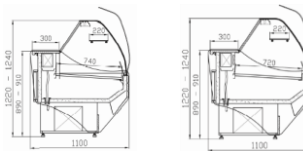

Ceník 2015

číslo zboží	TYP	výstavní plocha m²	Rozměr Š x H x V (v mm)	Rozsah teplot (°C)	Popis výrobku	Cena v Kč bez DPH