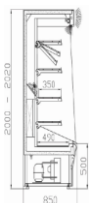

Ceník 2015

číslo zboží	TYP	výstavní plocha m ²	Rozměr Š x H x V (v mm)	Rozsah teplot (°C)	Popis výrobku	Cena v Kč bez DPH
-------------	-----	--------------------------------	-------------------------	--------------------	---------------	-------------------