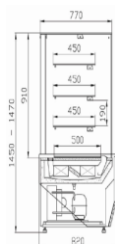

Cukrářská chladicí vitrína OLYMPIA, ventilátorové chlazení

C 28001	Olympia G 970		970x820x1470	+5... +15°C	3 skleněné police, osvětlení, oblé sklo	58 700
C 28002	Olympia G 1360		1360x820x1470	+5... +15°C	3 skleněné police, osvětlení, oblé sklo	58 700
C 28003	Olympia R 970		970x820x1470	+5... +15°C	3 skleněné police, osvětlení, oblé sklo	66 600
C 28004	Olympia R 1360		1360x820x1470	+5... +15°C	3 skleněné police, osvětlení, oblé sklo	66 600