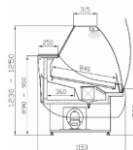

Obslužné chladicí vitríny BEÁTA 2, oblé sklo, statické chlazení, velký úložný prostor

C 9001	Beáta2 2530		2530 x 1100	+1 ... +7°C		70 100
C 9002	Beáta2 2960		2960 x 1100	+1 ... +7°C		79 200

Obslužné chladicí vitríny Sabina, statické chlazení

C 10001	Sabina 1330		1330 x 1150	+1 ... +7°C	statické chlazení	42 200
C 10002	Sabina 1570		1570 x 1150	+1 ... +7°C	statické chlazení	47 100
C 10003	Sabina 2000		2000 x 1150	+1 ... +7°C	statické chlazení	52 900
C 10004	Sabina 2580		2580 x 1150	+1 ... +7°C	statické chlazení	65 700
C 10005	Sabina 3060		3060 x 1150	+1 ... +7°C	statické chlazení	74 400

Obslužné chladicí vitríny Sabina, ventilátorové chlazení

C 11001	Sabina 1330		1330 x 1150	+1 ... +7°C	ventilátorové chlazení	45 600
C 11002	Sabina 1570		1570 x 1150	+1 ... +7°C	ventilátorové chlazení	51 300
C 11003	Sabina 2000		2000 x 1150	+1 ... +7°C	ventilátorové chlazení	57 800
C 11004	Sabina 2580		2580 x 1150	+1 ... +7°C	ventilátorové chlazení	75 700
C 11005	Sabina 3060		3060 x 1150	+1 ... +7°C	ventilátorové chlazení	83 300

Prodejní pult k obslužné chladicí vitrině Sabina

C 12001	Sabina stůl		1150x1000		pracovní stůl/nechladicí	14 800
C 12002	Sabina stůl		1390x1390		pracovní stůl rohový vnitřní/nechladicí	22 400
C 12003	Sabina stůl		1390x1390		pracovní stůl rohový venkovní/nechladicí	22 400