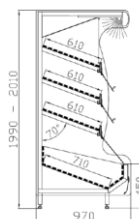

Vitrína nechladičí Alma

C 94001	Alma 1250	1,5	1250x700x1510		dekorativní panel, dřevěné police	11 850

Vitrína nechladičí Kony

C 95001	Kony 1040	2,5	1040x970x2010		plastové clony, spodní zásobník na drobky	23 100
C 95002	Kony 1540	3,7	1540x970x2010		plastové clony, spodní zásobník na drobky	29 200
C 95003	Kony 2040	4,9	2040x970x2010		plastové clony, spodní zásobník na drobky	35 600